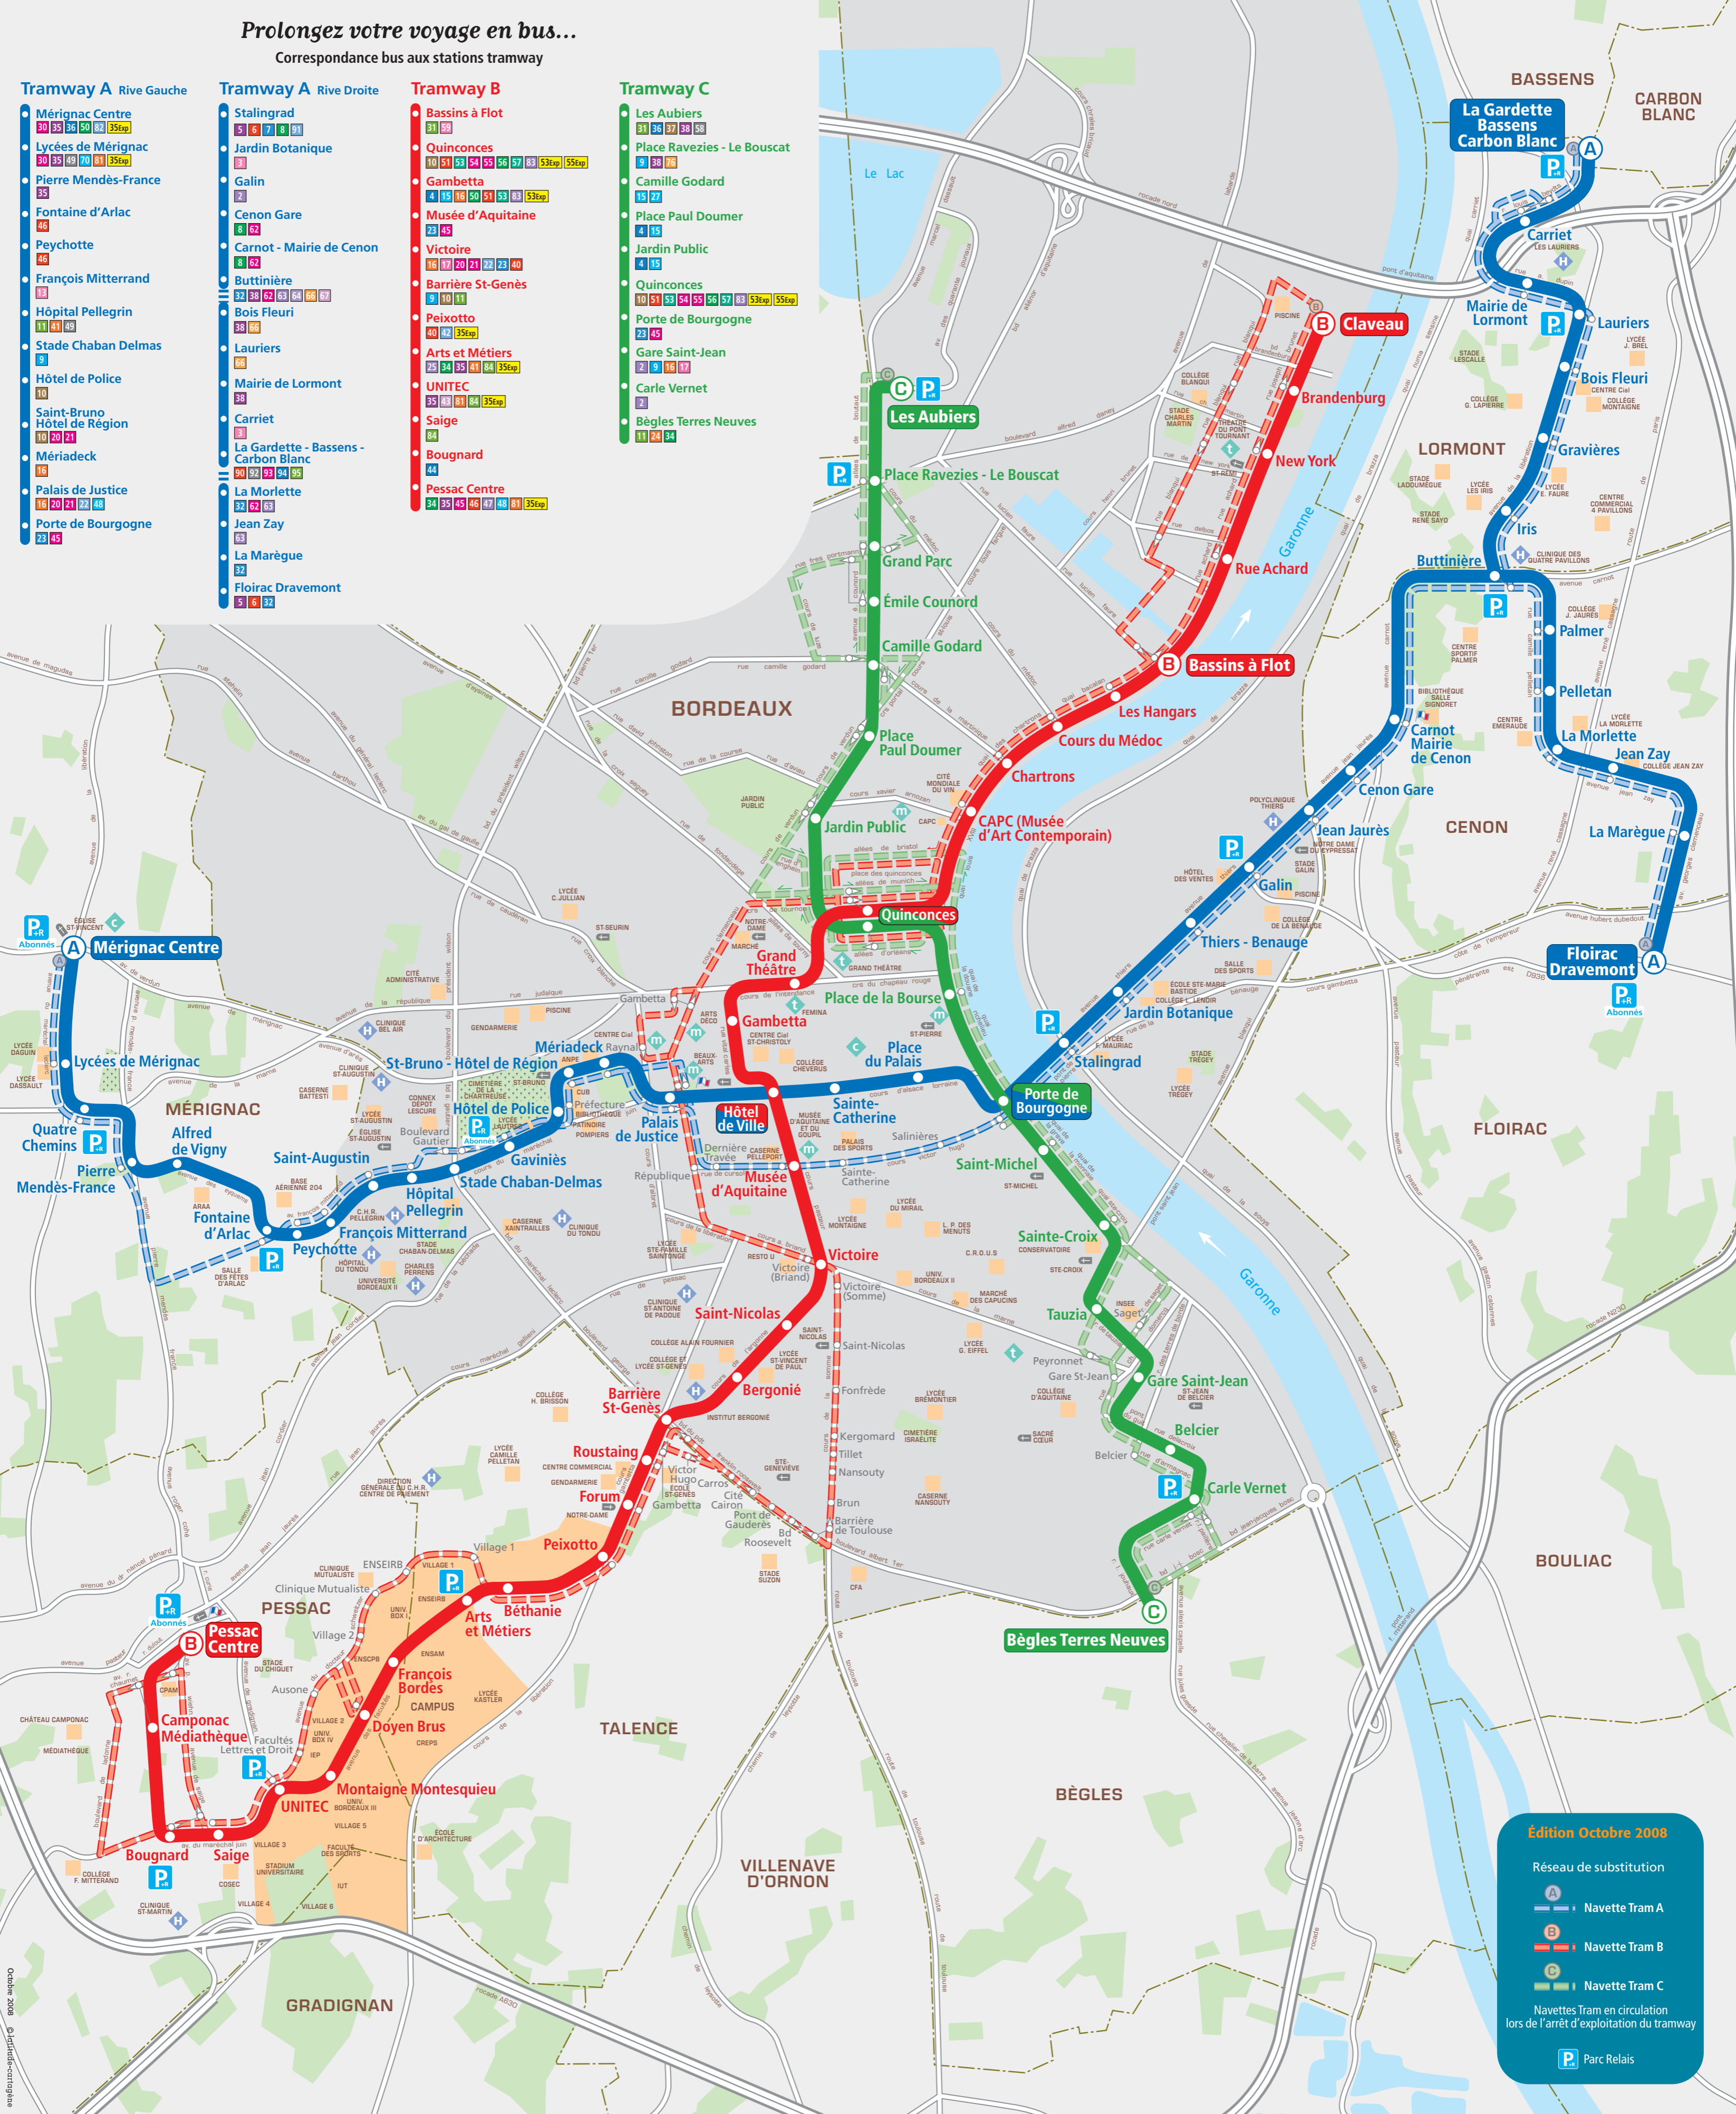

Prolongez votre voyage en bus...

Correspondance bus aux stations tramway

Tramway A Rive Gauche

- Mérignac Centre
  30 35 36 50 52 35Exp
- Lycées de Mérignac
  30 35 49 70 81 35Exp
- Pierre Mendès-France
  46
- Fontaine d'Arlac
  46
- Peychotte
  46
- François Mitterrand
  18
- Hôpital Pellegrin
  11 41 49
- Stade Chaban Delmas
  9
- Hôtel de Police
  10
- Saint-Bruno
  10 20 21
- Hôtel de Région
  10 20 21
- Mériadeck
  16
- Palais de Justice
  16 20 21 22 48
- Porte de Bourgogne
  23 45

Tramway A Rive Droite

- Stalingrad
  5 6 7 8 91
- Jardin Botanique
  8
- Galin
  2
- Cenon Gare
  8 62
- Carnot - Mairie de Cenon
  8 62
- Buttinère
  32 38 62 63 64 66 67
- Bois Fleuri
  38 66
- Lauriers
  66
- Mairie de Lormont
  38
- Carriet
  3
- La Gardette - Bassens - Carbon Blanc
  90 92 93 94 95
- La Morlette
  32 62 63
- Jean Zay
  63
- La Marègue
  32
- Floirac Dravemont
  5 6 32

Tramway B

- Bassins à Flot
  31 29
- Quinconces
  10 51 53 54 55 56 57 83 53Exp 55Exp
- Gambetta
  4 15 16 50 51 53 83 53Exp
- Musée d'Aquitaine
  23 45
- Victoire
  16 17 20 21 22 23 40
- Barrière St-Genès
  9 10 11
- Peixotto
  40 42 35Exp
- Arts et Métiers
  25 34 35 41 84 35Exp
- UNITEC
  35 38 81 84 35Exp
- Saige
  44
- Bognard
  44
- Pessac Centre
  84 35 45 46 47 48 81 35Exp

Tramway C

- Les Aubiers
  31 36 37 38 58
- Place Ravezies - Le Bouscat
  9 38 76
- Camille Godard
  15 27
- Place Paul Doumer
  4 15
- Jardin Public
  4 15
- Quinconces
  10 51 53 54 55 56 57 83 53Exp 55Exp
- Porte de Bourgogne
  23 45
- Gare Saint-Jean
  2 9 16 17
- Carle Vernet
  2
- Bègles Terres Neuves
  11 24 34

Édition Octobre 2008

Réseau de substitution

- Navette Tram A
- Navette Tram B
- Navette Tram C

Navettes Tram en circulation lors de l'arrêt d'exploitation du tramway

P Parc Relais